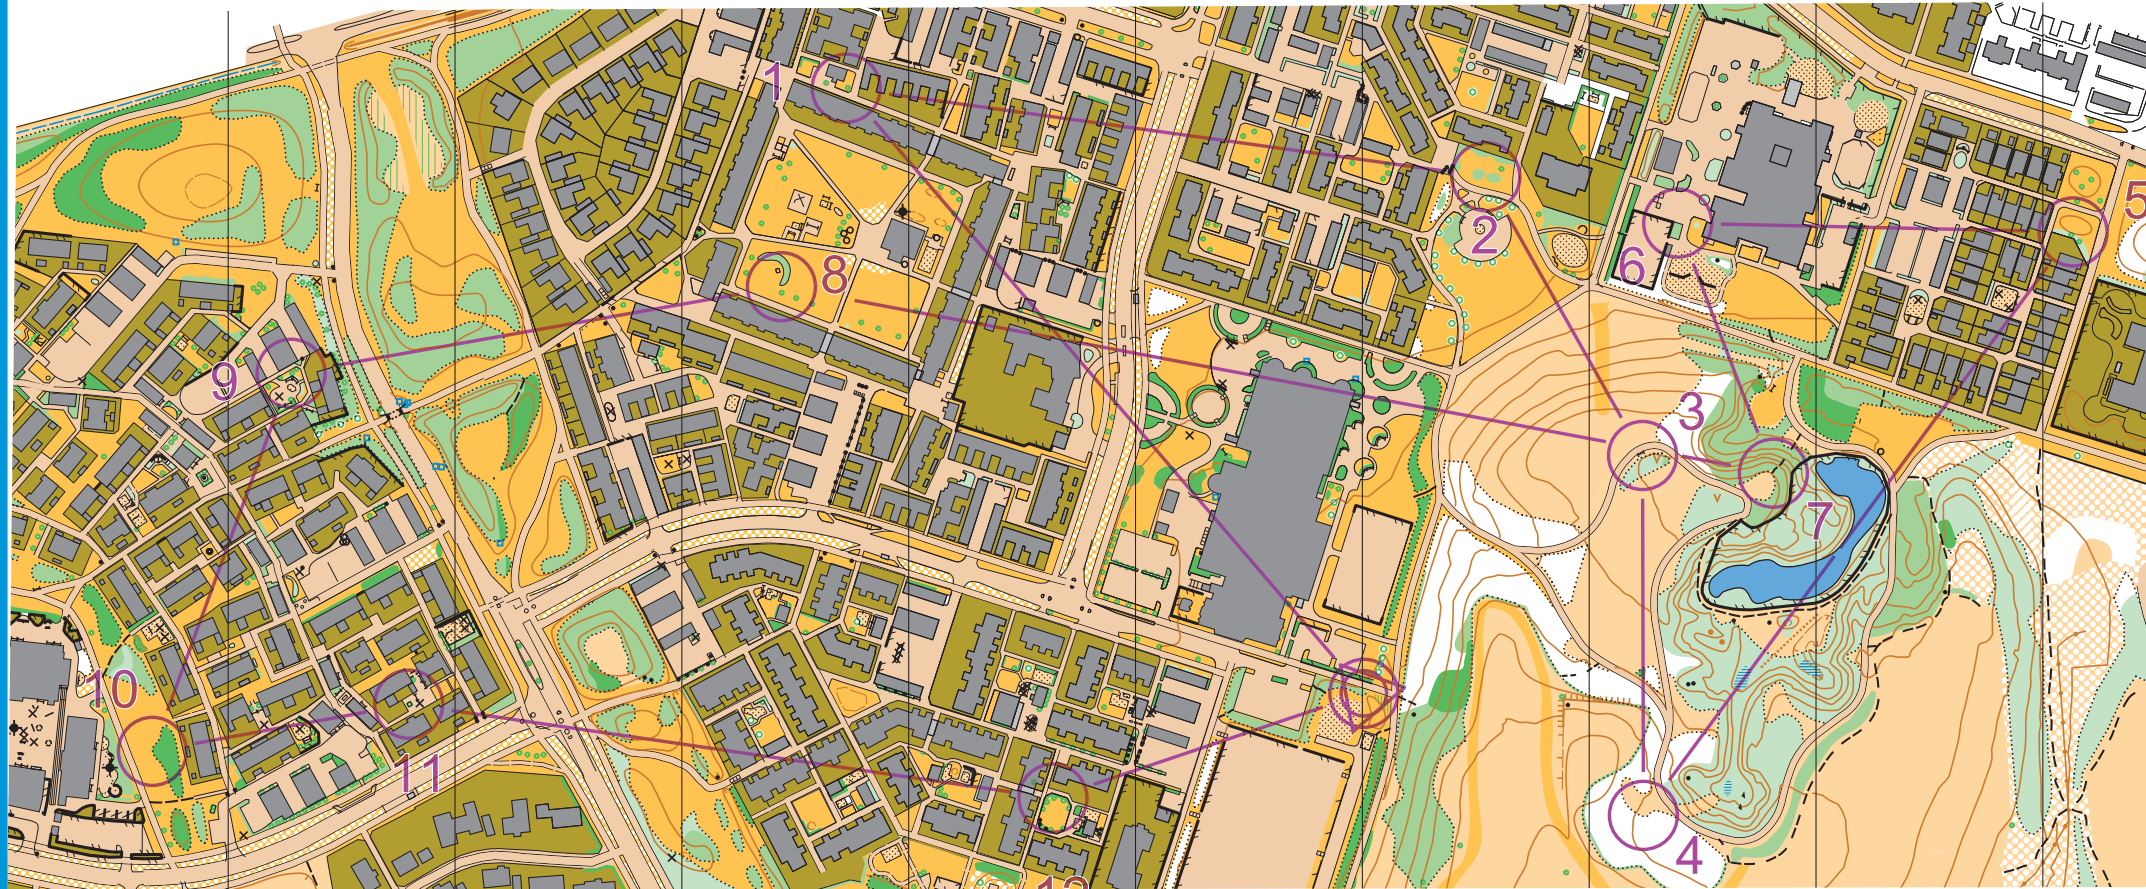

Oxie södra (utsnitt)

Skala 1:4000
Ekvidistans 2 m
Reviderad 2020

Swisha till

MPOL 2020	
Ettapp 3	3.5 km
▷	Buskaget, Ö sidan
1	121 Sydöstra trädet
2	122 Mellan buskagen
3	123 Bänk
4	124 Glänta, S kanten
5	125 Höjd, S foten

6	126 Buskage, N sidan	
7	127 Stig, SV slutet	
8	128 Häck, S änden	
9	129 Mellersta trädet	
10	130 Buskage, V sidan	
11	131 Träd	
12	132 Norra trädet	
○ <	170 m	> ○

MPOL 2020	
Ettapp 3	3.5 km
▷	○
1	121 ↘ ↑
2	122 ⌘ ⌘ =
3	123 × Bänk
4	124 ○ ○
5	125 ○ ○

6	126 ⌘	○
7	127 /	✓
8	128 ⌘	⊥
9	129 ↑	
10	130 ⌘	○
11	131 ↑	
12	132 ↑ ↑	
○ <	170 m	> ○